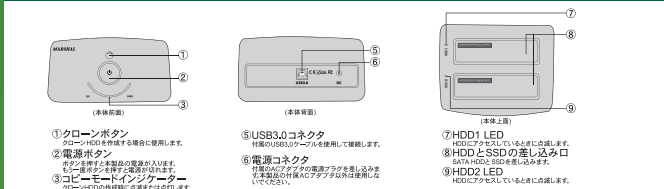

本体イメージ図

対応PC環境

対応PC本体	USB2.0以上の端子を持つDOS/V機
対応OS	Windows 7 / Vista / XP / 2000PRO
対応ディスク	Serial ATA インタフェースの3.5/2.5インチHDD又はSSD
インタフェース	USB3.0/2.0 インタフェース